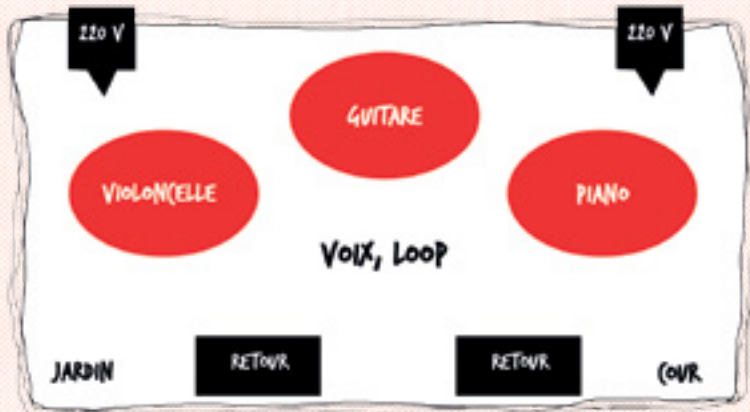

CAROLE JACQUES

AUTEUR COMPOSITEUR INTERPRÈTE DE CHANSONS FRANÇAISES

MÊME PAS PEUR, CHANSONS DE L'INTÉRIEUR

Fiche technique

- Prévoir un système de diffusion de qualité professionnelle d'une puissance adaptée à la salle.
- Espace scénique : min 3m x 2.5m
- Un circuit de retour
- Une console de mixage analogique ou numérique minimum 6 voies / 2 auxiliaires.

1	piano numérique	sortie XLR
2	violoncelle	cellule fournie par l'artiste -DI
3	guitare acoustique	cellule fournie par l'artiste -DI
4	voix lead	Micro serre tête HF-DPA 4088 F Headset
5	loop station	-DI
6	laptop	en régie, fourni par l'artiste